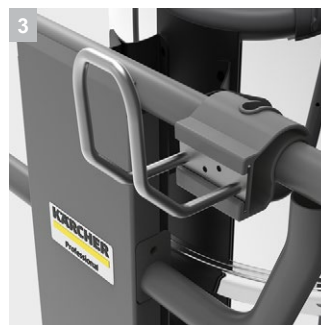

IVS 100/55 M

Промышленный пылесос IVS 100/55 M экстра-класса для сбора больших объемов вредной мелкой пыли которая может представлять угрозу для здоровья. Сертифицирован для сбора пыли класса M и оснащен мощной трехфазной турбиной с боковым каналом 5,5 кВт.

1 Устройство дистанционного управления (опция)

- Опциональный пульт дистанционного управления для включения/выключения аппарата на расстоянии до 30 м
- Дистанционное управление экономит время и силы.

2 Плавный пуск для защиты электросети

- Низкий пусковой ток исключает резкое падение напряжения в электросети.
- Уменьшенные пиковые значения энергопотребления обеспечивают экономию затрат на электроэнергию.

3 Удобство в обращении

- Держатели для шланга и принадлежностей обеспечивают их аккуратное хранение и постоянное нахождение под рукой.
- Предусмотрен специальный держатель для хранения электрического кабеля

4 Удобная двух-сторонняя система фиксации мусоросборника

- Быстрое и легкое отсоединение и последующее опорожнение мусоросборника
- Практичная ручка мусоросборника облегчает перемещение мусоросборника к месту утилизации собранного мусора