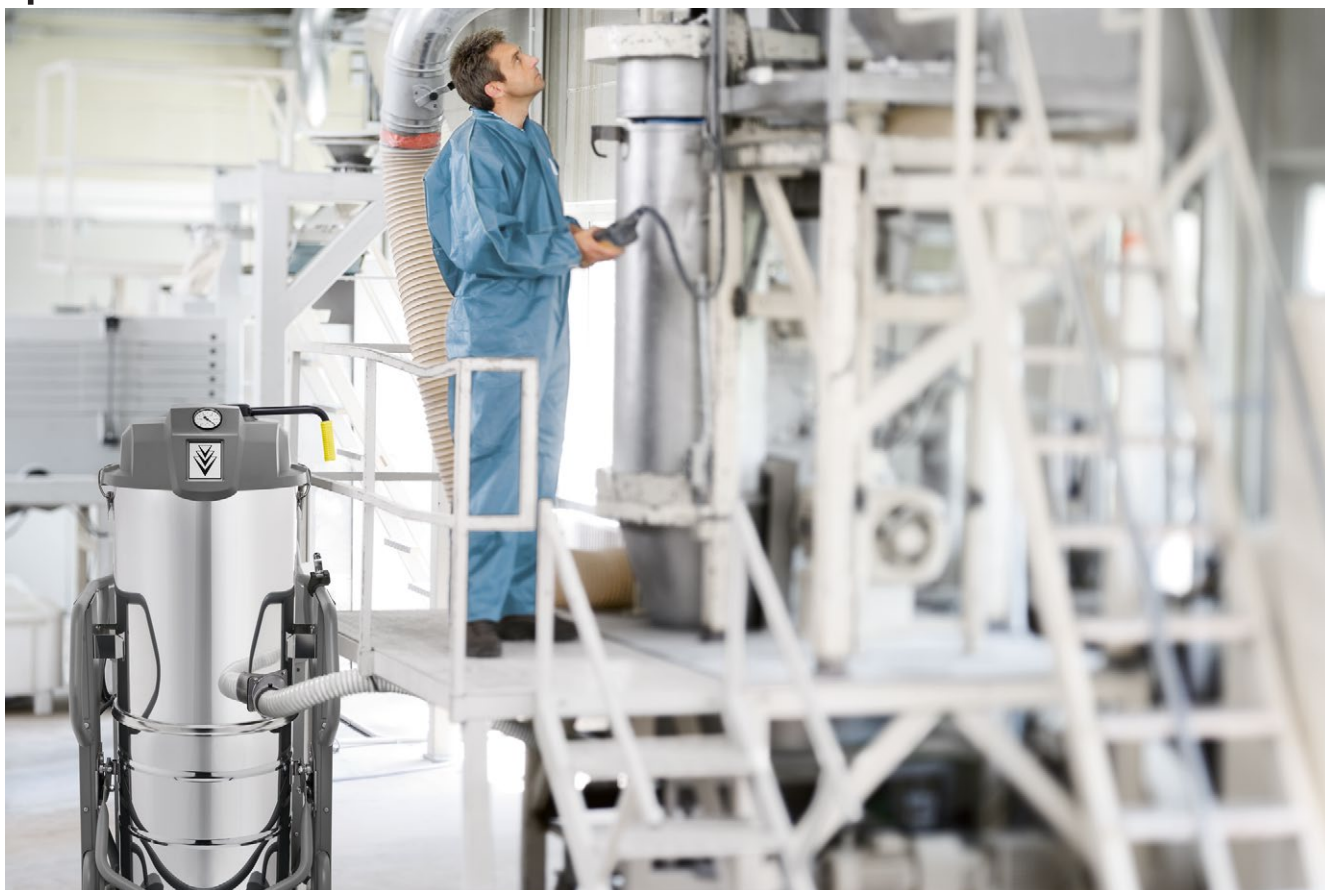

IVS 100/55 M

Промышленный пылесос IVS 100/55 M экстра-класса для сбора больших объемов вредной мелкой пыли которая может представлять угрозу для здоровья. Сертифицирован для сбора пыли класса M и оснащен мощной трехфазной турбиной с боковым каналом 5,5 кВт.

1 Устройство дистанционного управления (опция)

- Опциональный пульт дистанционного управления для включения/выключения аппарата на расстоянии до 30 м
- Дистанционное управление экономит время и силы.

2 Плавный пуск для защиты электросети

- Низкий пусковой ток исключает резкое падение напряжения в электросети.
- Уменьшенные пиковые значения энергопотребления обеспечивают экономию затрат на электроэнергию.

3 Удобство в обращении

- Держатели для шланга и принадлежностей обеспечивают их аккуратное хранение и постоянное нахождение под рукой.
- Предусмотрен специальный держатель для хранения электрического кабеля

4 Удобная двух-сторонняя система фиксации мусоросборника

- Быстрое и легкое отсоединение и последующее опорожнение мусоросборника
- Практичная ручка мусоросборника облегчает перемещение мусоросборника к месту утилизации собранного мусора